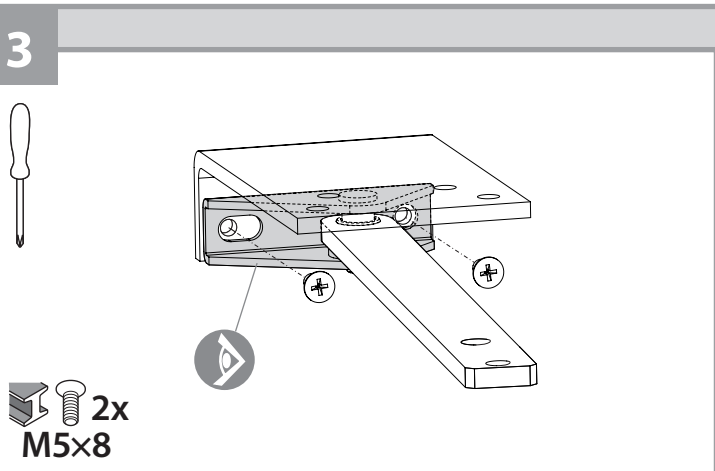

Montāžas plāksne
Rahmenplatte
Special bracket

TS 2000 V
TS 2000 V-BC

008646-01

GEZE

1

2

3

4