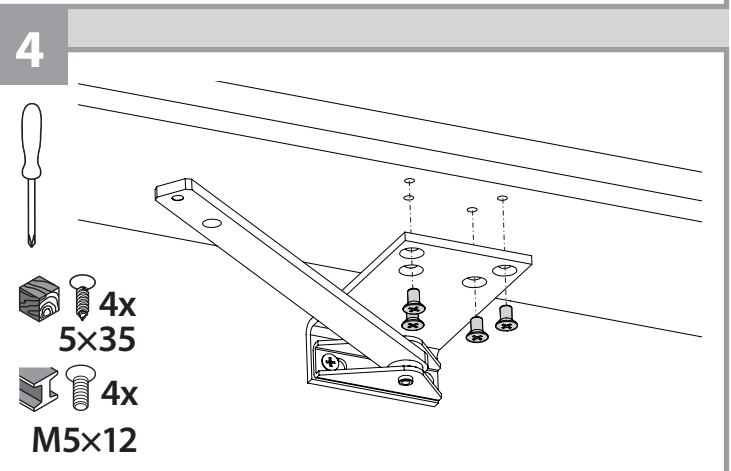

Montāžas plāksne
Rahmenplatte
Special bracket

TS 2000 V
TS 2000 V-BC

008646-01

GEZE

1

2

3

4