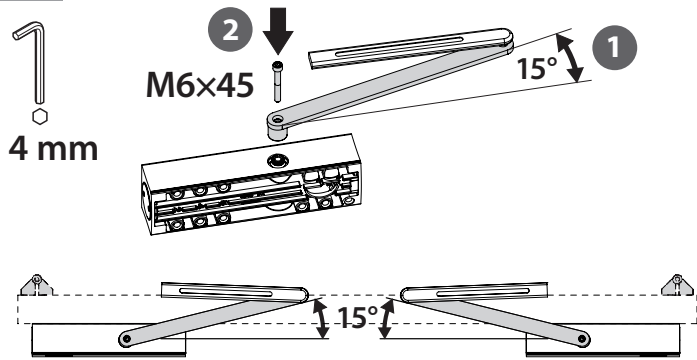

5

6

7

8

9

10

11

TS 2000 V-BC

12

GEZE GmbH
P.O.Box 1363
71229 Leonberg
Germany

Tel.: 0049 7152 203-0
Fax: 0049 7152 203-310
www.geze.com

008646-01