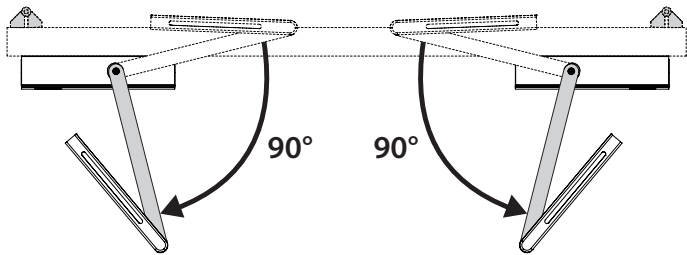

Montāžas plāksne
Rahmenplatte
Special bracket

TS 2000 V
TS 2000 V-BC

008646-01

GEZE

1

2

3

4

5

6

7

8

9

10

11

TS 2000 V-BC