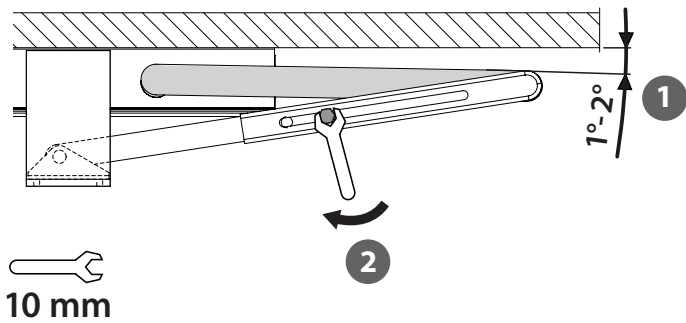

5

6

7

8

9

10

11

TS 2000 V-BC

12

GEZE GmbH
P.O.Box 1363
71229 Leonberg
Germany

Tel.: 0049 7152 203-0
Fax: 0049 7152 203-310
www.geze.com

008646-01