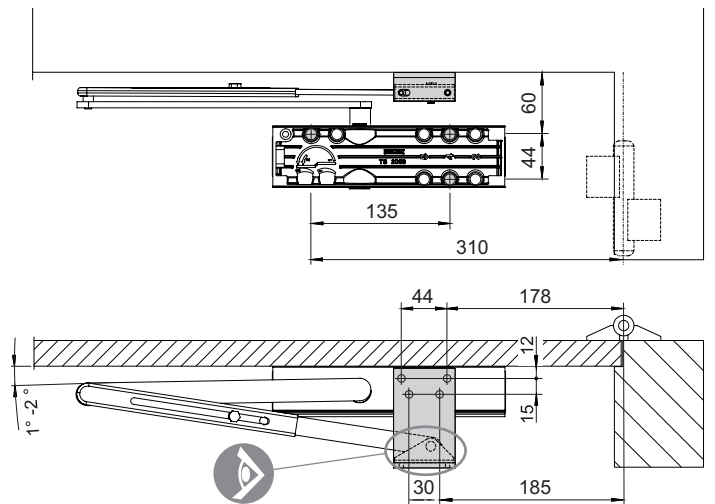

Montāžas plāksne
Rahmenplatte
Special bracket

TS 2000 V
TS 2000 V-BC

008646-01

GEZE

1

2

3

4