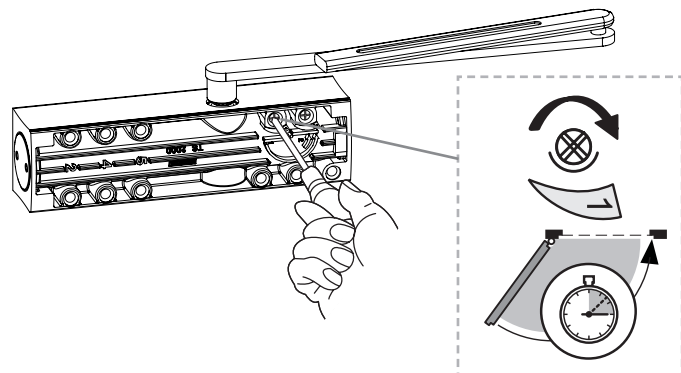

5

6

7

8

9

10

11

TS 2000 V-BC

12

GEZE GmbH
P.O.Box 1363
71229 Leonberg
Germany

Tel.: 0049 7152 203-0
Fax: 0049 7152 203-310
www.geze.com

008646-01