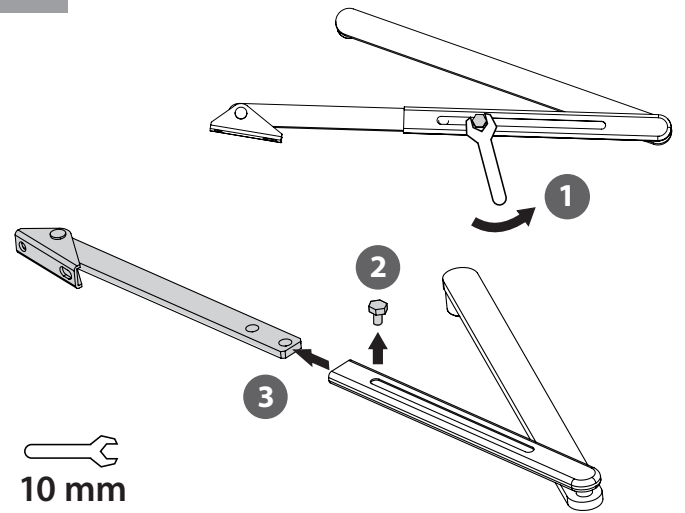

Montāžas plāksne
Rahmenplatte
Special bracket

TS 2000 V
TS 2000 V-BC

008646-01

GEZE

1

2

3

4

5

6

7

8

9

10

11

TS 2000 V-BC