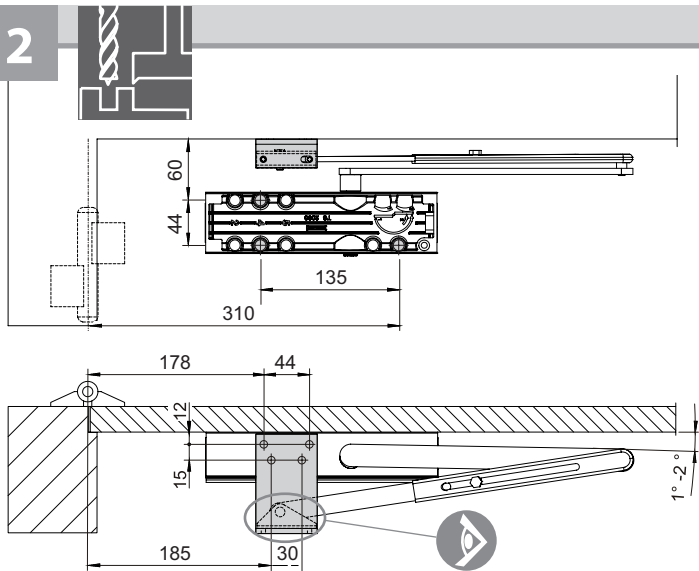

Montāžas plāksne
Rahmenplatte
Special bracket

TS 2000 V
TS 2000 V-BC

008646-01

GEZE

1

2

3

4

5

6

7

8

9

10

11

TS 2000 V-BC