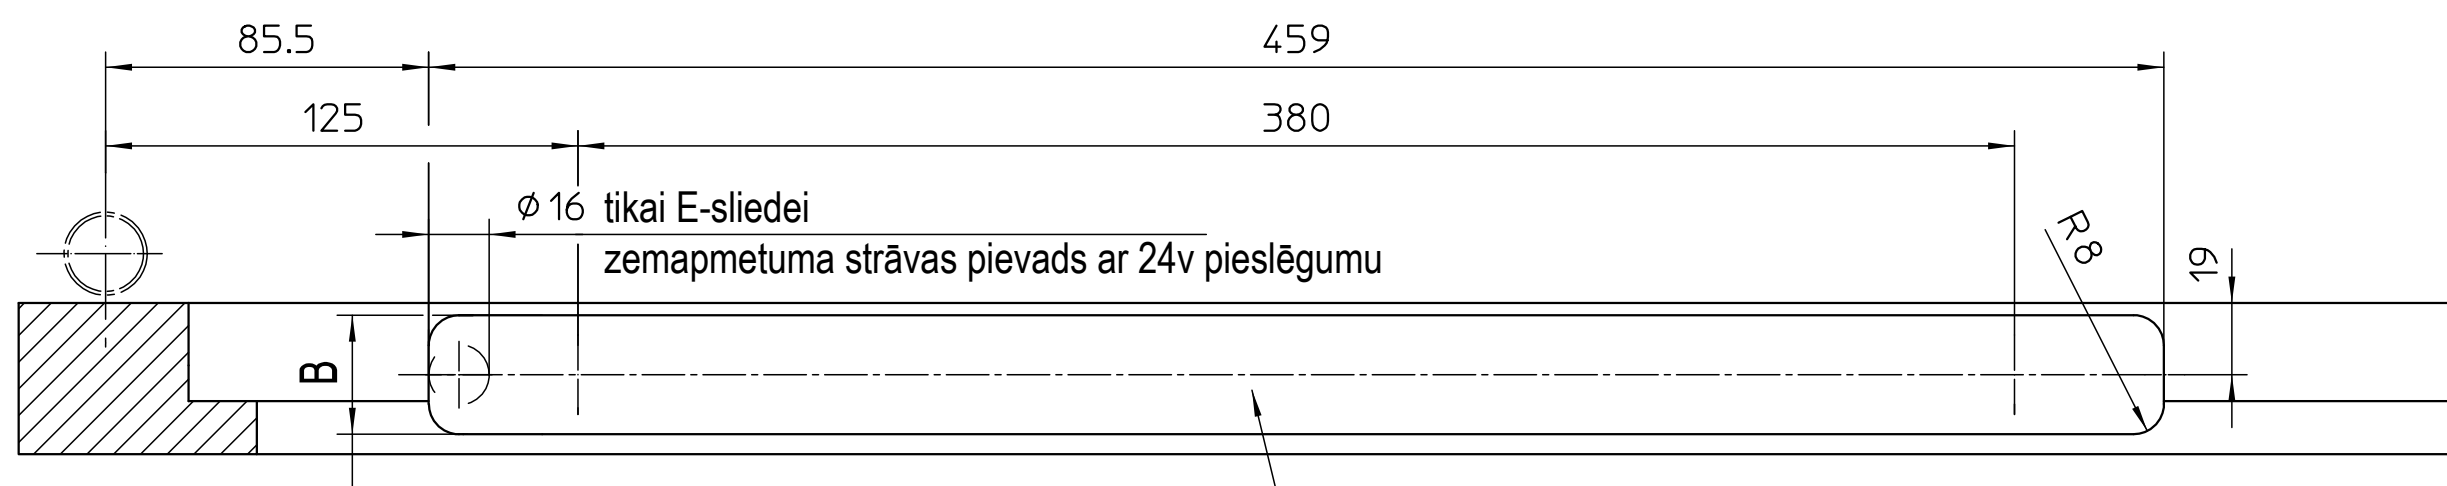

PĀRFALCES IEKŠDURVĪM 40 mm

Izmēri GEZE Boxer 2-4 ar sliedi 12 mm

Izmēri GEZE Boxer 2-4 ar sliedi 20.7 mm

Izmēri GEZE Boxer 2-4 ar E-sliedi 30 mm

Frēzējums vērtņē

Skats X

Frēzējums kārbā

Skats Y

B- Frēzējuma platums
20,5 (sliede 12 mm)
31,5 (sliede 20.7 mm un 30 mm)

T- Frēzējuma dziļums
12 (sliede 12 mm)
20,7 (sliede 20.7 mm)
30 (sliede 30 mm)

Durvju atvērums leņķis apm. 120°

Attēlā DIN kreisā vērtne
DIN labā vērtne - spoguļattēls