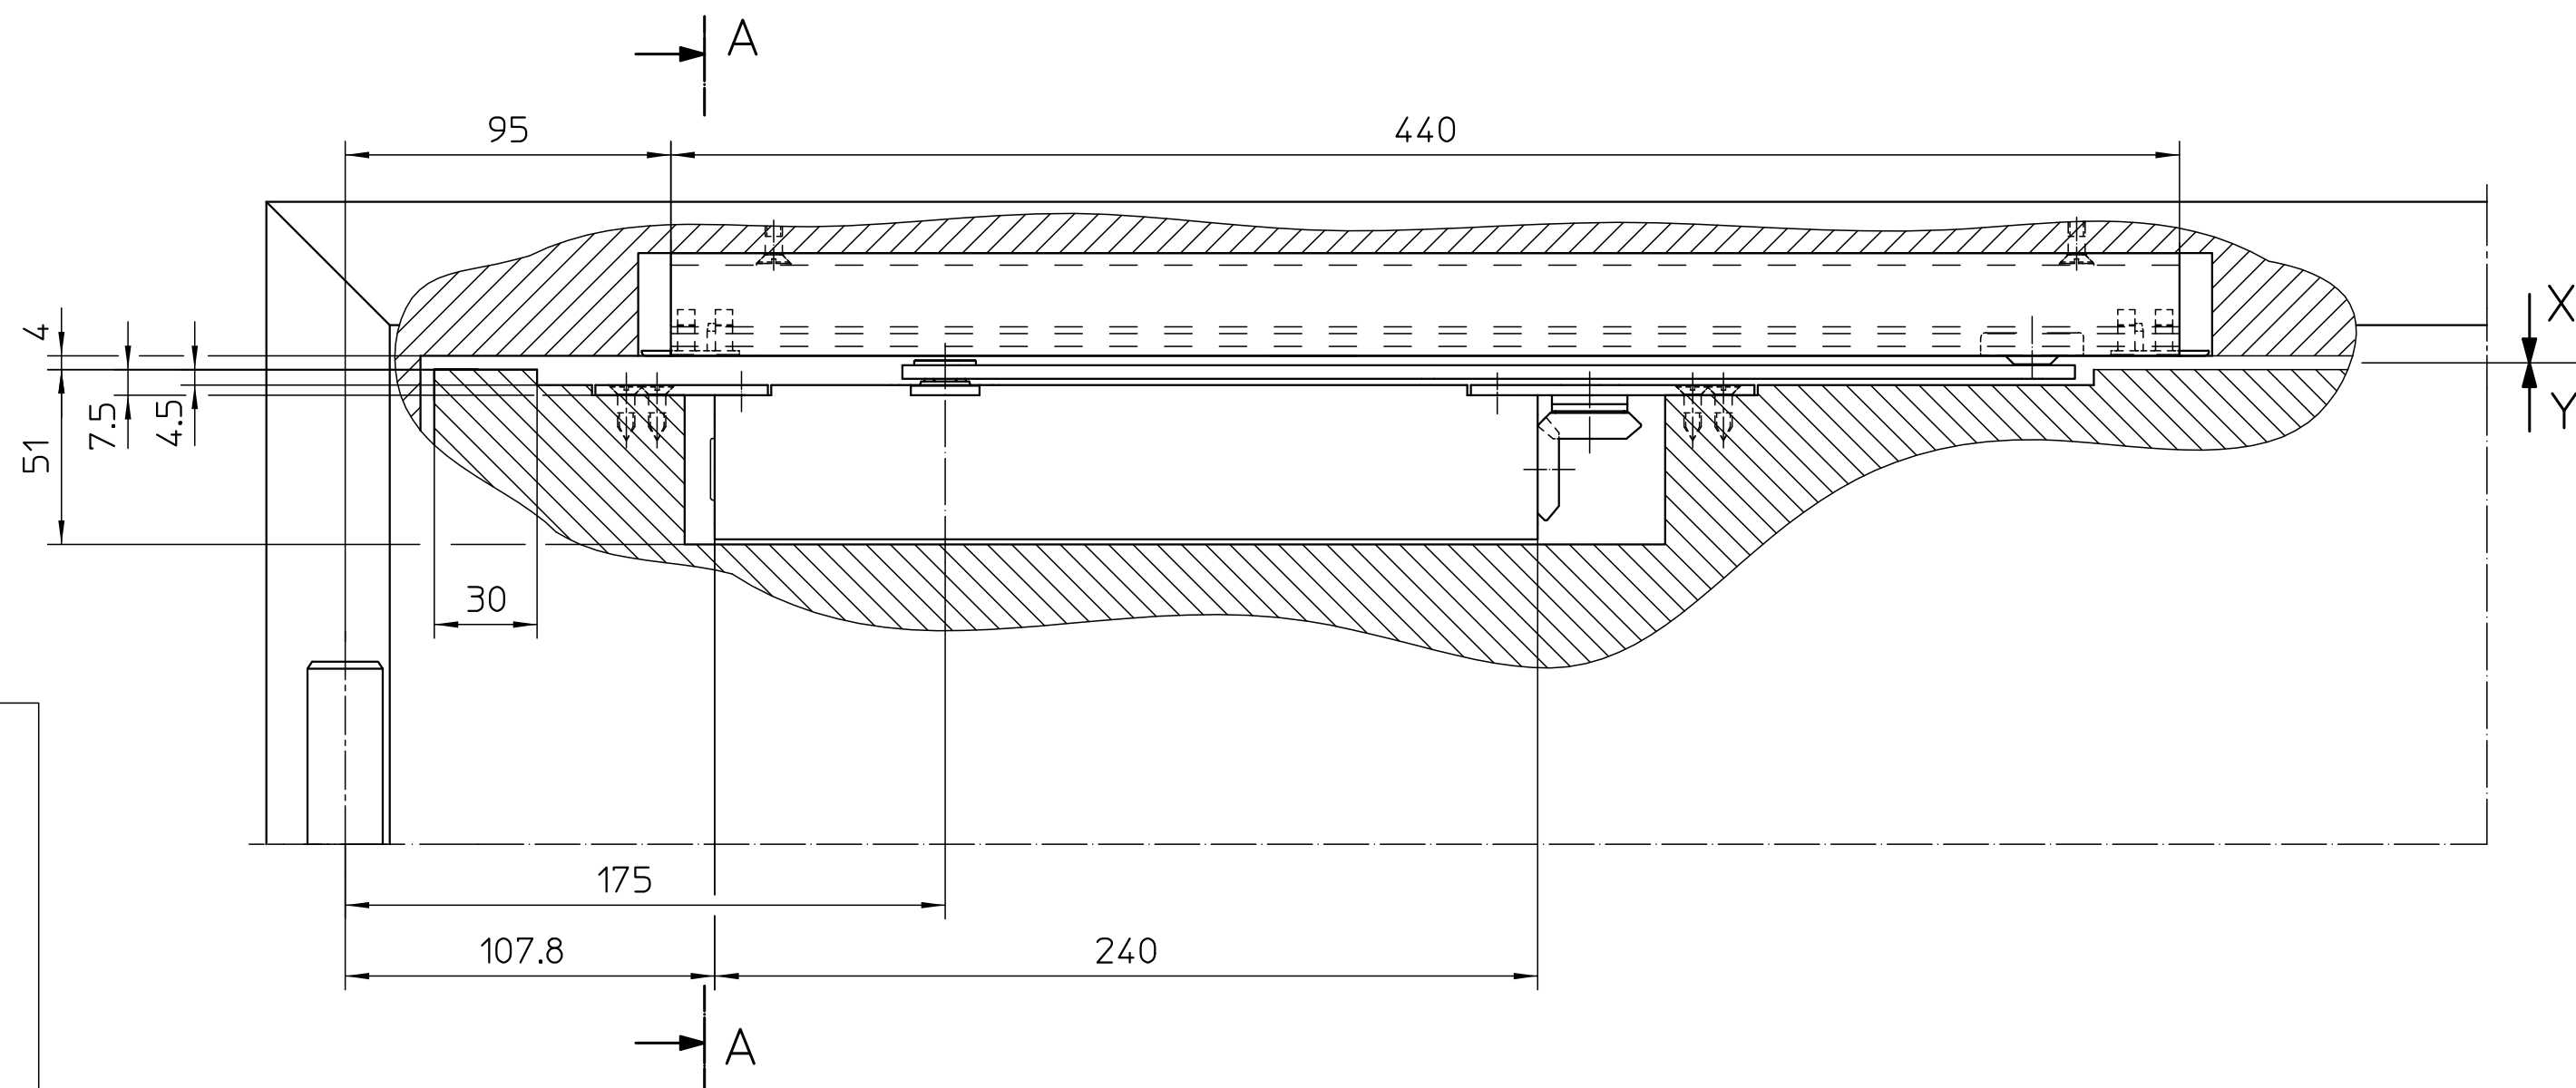

PĀRFALCES IEKŠDURVĪM 40 mm

Izmēri GEZE Boxer 2-4 ar sliedi 12 mm

Izmēri GEZE Boxer 2-4 ar sliedi 20.7 mm

Izmēri GEZE Boxer 2-4 ar E-sliedi 30 mm

Frēzējums vērtņē

Skats X

Frēzējums kārbā

Skats Y

B- Frēzējuma platums
20,5 (sliede 12 mm)
31,5 (sliede 20.7 mm un 30 mm)

T- Frēzējuma dziļums
12 (sliede 12 mm)
20,7 (sliede 20.7 mm)
30 (sliede 30 mm)

Durvju atvērums leņķis apm. 120°

Attēlā DIN kreisā vērtne
DIN labā vērtne - spoguļattēls