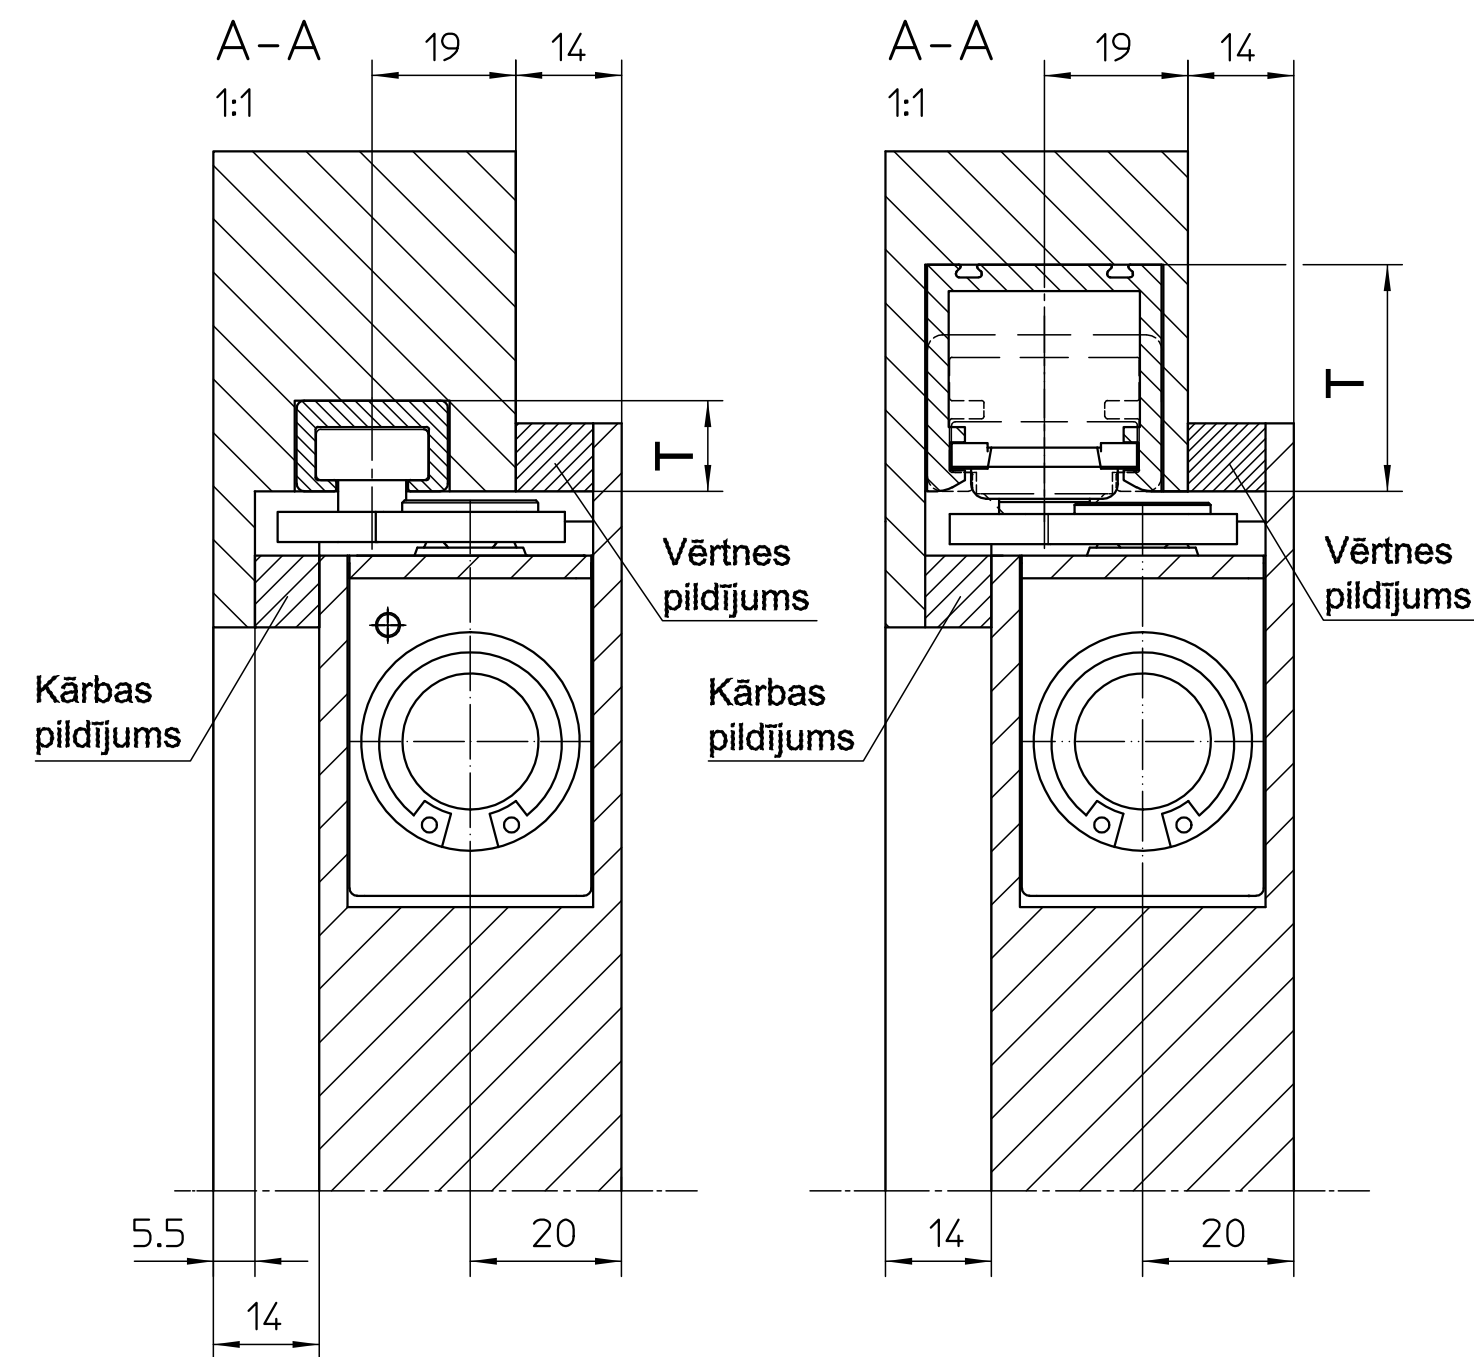

PĀRFALCES IEKŠDURVĪM 40 mm

Izmēri GEZE Boxer 2-4 ar sliedi 12 mm

Izmēri GEZE Boxer 2-4 ar sliedi 20.7 mm

Izmēri GEZE Boxer 2-4 ar E-sliedi 30 mm

Frēzējums vērtņē

Skats X

Frēzējums kārbā

Skats Y

B- Frēzējuma platums
20,5 (sliede 12 mm)
31,5 (sliede 20.7 mm un 30 mm)

T- Frēzējuma dziļums
12 (sliede 12 mm)
20,7 (sliede 20.7 mm)
30 (sliede 30 mm)

Durvju atvērums leņķis apm. 120°

Attēlā DIN kreisā vērtne
DIN labā vērtne - spoguļattēls