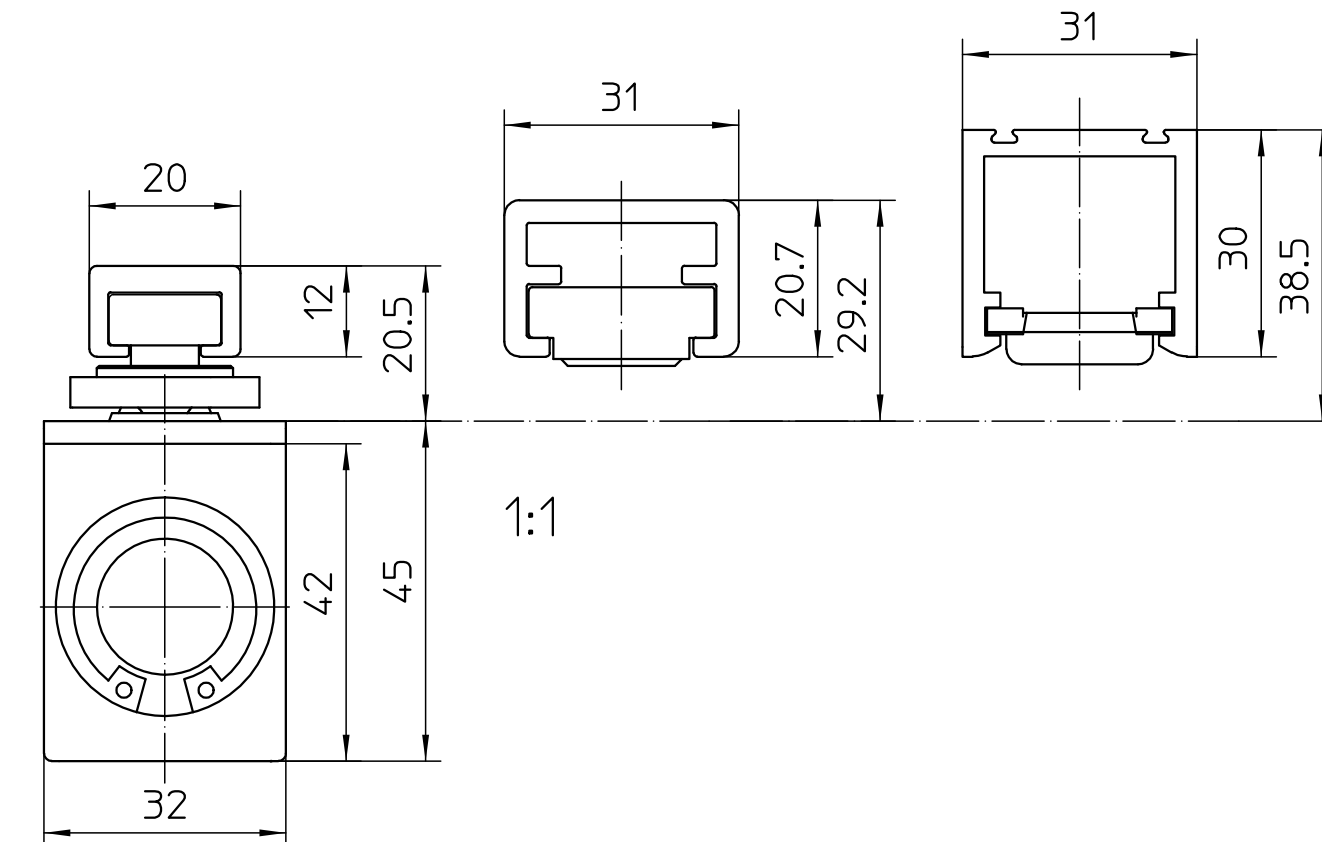

PĀRFALCES IEKŠDURVĪM 40 mm

Izmēri GEZE Boxer 2-4 ar sliedi 12 mm

Izmēri GEZE Boxer 2-4 ar sliedi 20.7 mm

Izmēri GEZE Boxer 2-4 ar E-sliedi 30 mm

Frēzējums vērtņē

Skats X

Frēzējums kārbā

Skats Y

B- Frēzējuma platums
20,5 (sliede 12 mm)
31,5 (sliede 20.7 mm un 30 mm)

T- Frēzējuma dziļums
12 (sliede 12 mm)
20,7 (sliede 20.7 mm)
30 (sliede 30 mm)

Durvju atvērums leņķis apm. 120°

Attēlā DIN kreisā vērtne
DIN labā vērtne - spoguļattēls