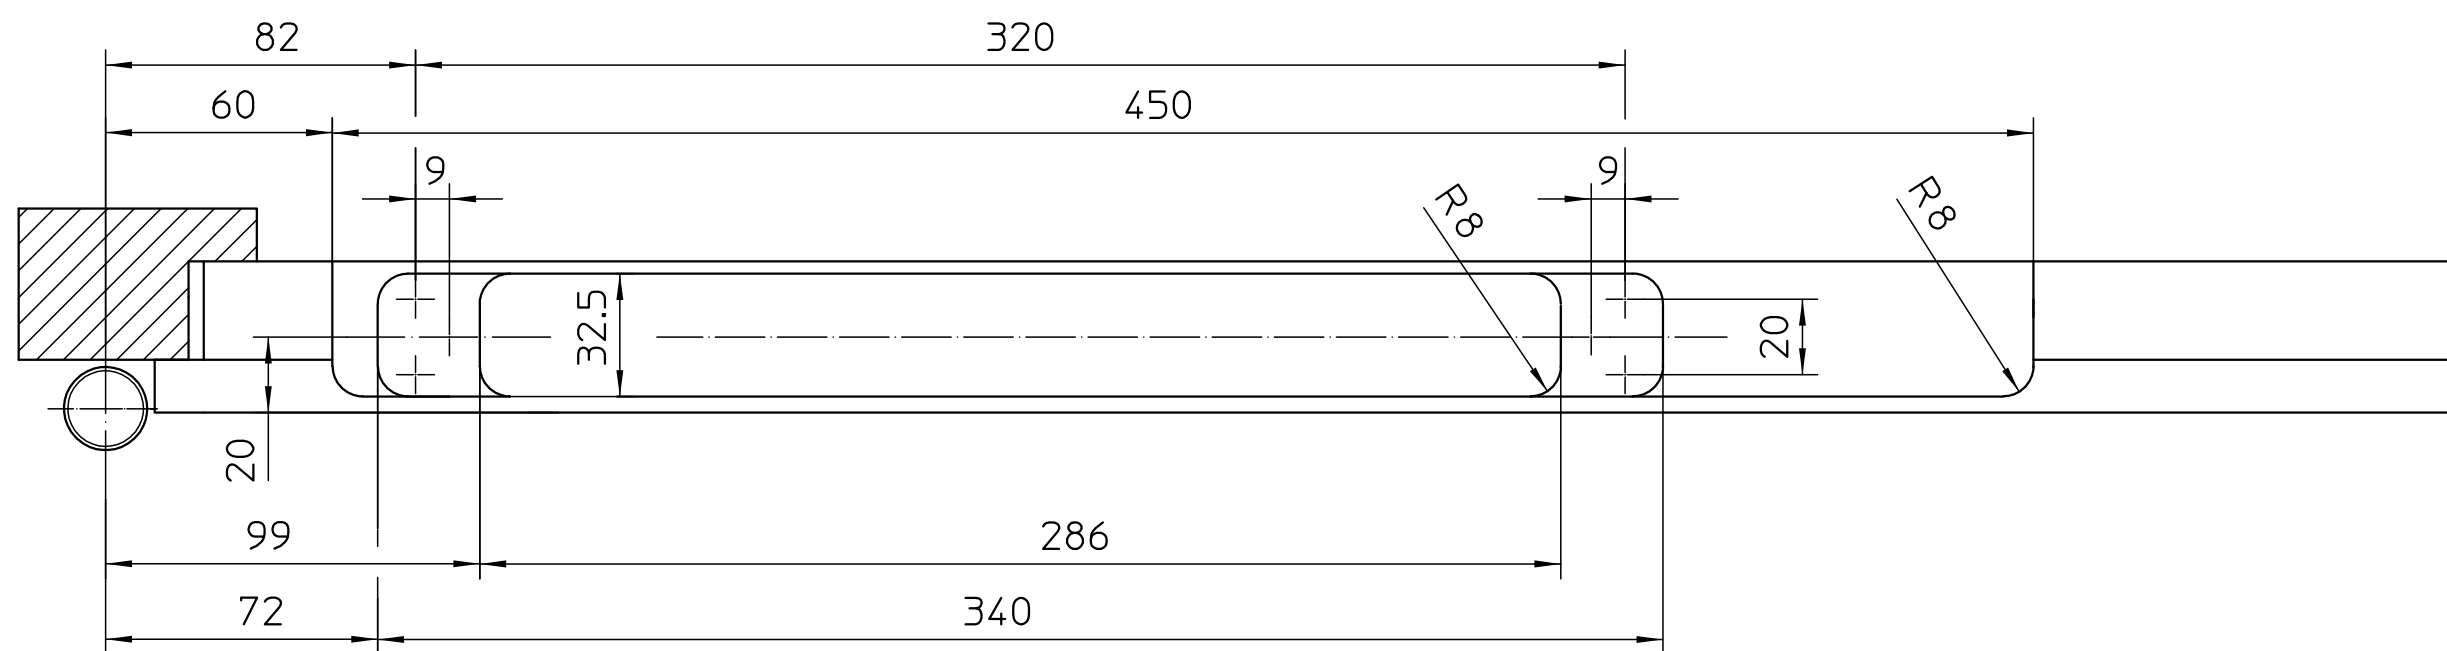

PĀRFALCES IEKŠDURVĪM 40 mm

Izmēri GEZE Boxer 2-4 ar sliedi 12 mm

Izmēri GEZE Boxer 2-4 ar sliedi 20.7 mm

Izmēri GEZE Boxer 2-4 ar E-sliedi 30 mm

Frēzējums vērtņē

Skats X

Frēzējums kārbā

Skats Y

B- Frēzējuma platums
20,5 (sliede 12 mm)
31,5 (sliede 20.7 mm un 30 mm)

T- Frēzējuma dziļums
12 (sliede 12 mm)
20,7 (sliede 20.7 mm)
30 (sliede 30 mm)

Durvju atvērums leņķis apm. 120°

Attēlā DIN kreisā vērtne
DIN labā vērtne - spoguļattēls