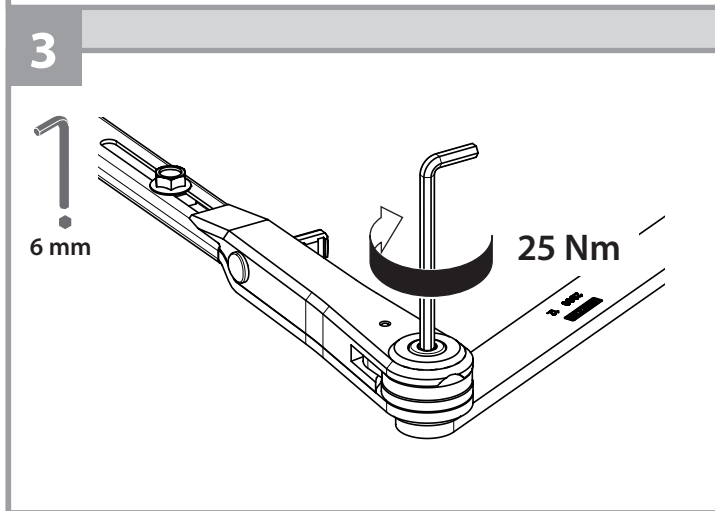

Fiksējošā vērējroka
Feststellgestänge
Hold-open linkage

TS 1000 C TS
1500 TS
2000 TS
4000

150811-00

GEZE GmbH
P.O.Box 1363
71229 Leonberg
Germany

Tel.: 0049 7152 203-0
Fax: 0049 7152 203-310
www.geze.com

150811-00