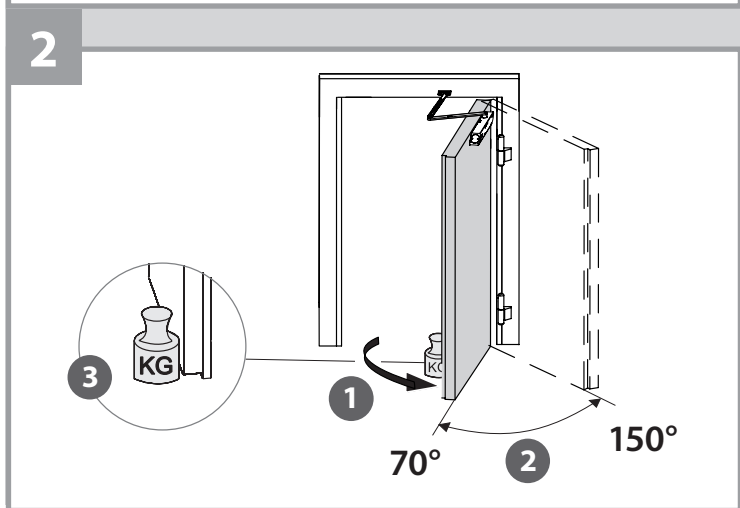

Fiksējošā vērējroka
Feststellgestänge
Hold-open linkage

TS 1000 C TS
1500 TS
2000 TS
4000

150811-00

GEZE GmbH
P.O.Box 1363
71229 Leonberg
Germany

Tel.: 0049 7152 203-0
Fax: 0049 7152 203-310
www.geze.com

150811-00