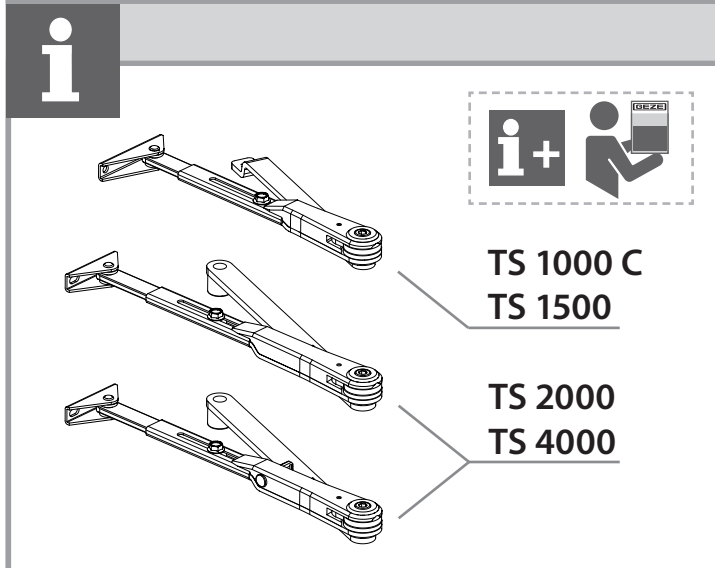

Fiksējošā vērējroka
Feststellgestänge
Hold-open linkage

TS 1000 C TS
1500 TS
2000 TS
4000

150811-00

GEZE GmbH
P.O.Box 1363
71229 Leonberg
Germany

Tel.: 0049 7152 203-0
Fax: 0049 7152 203-310
www.geze.com

150811-00