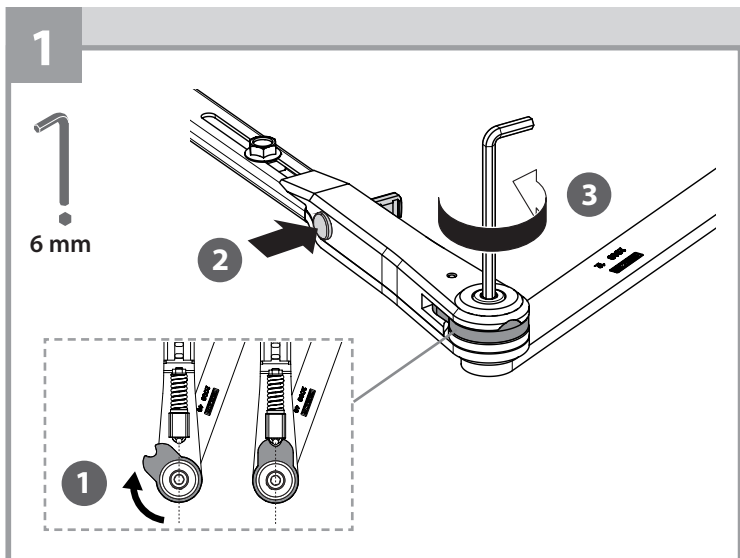

Fiksējošā vērējroka
Feststellgestänge
Hold-open linkage

TS 1000 C TS
1500 TS
2000 TS
4000

150811-00

GEZE GmbH
P.O.Box 1363
71229 Leonberg
Germany

Tel.: 0049 7152 203-0
Fax: 0049 7152 203-310
www.geze.com

150811-00