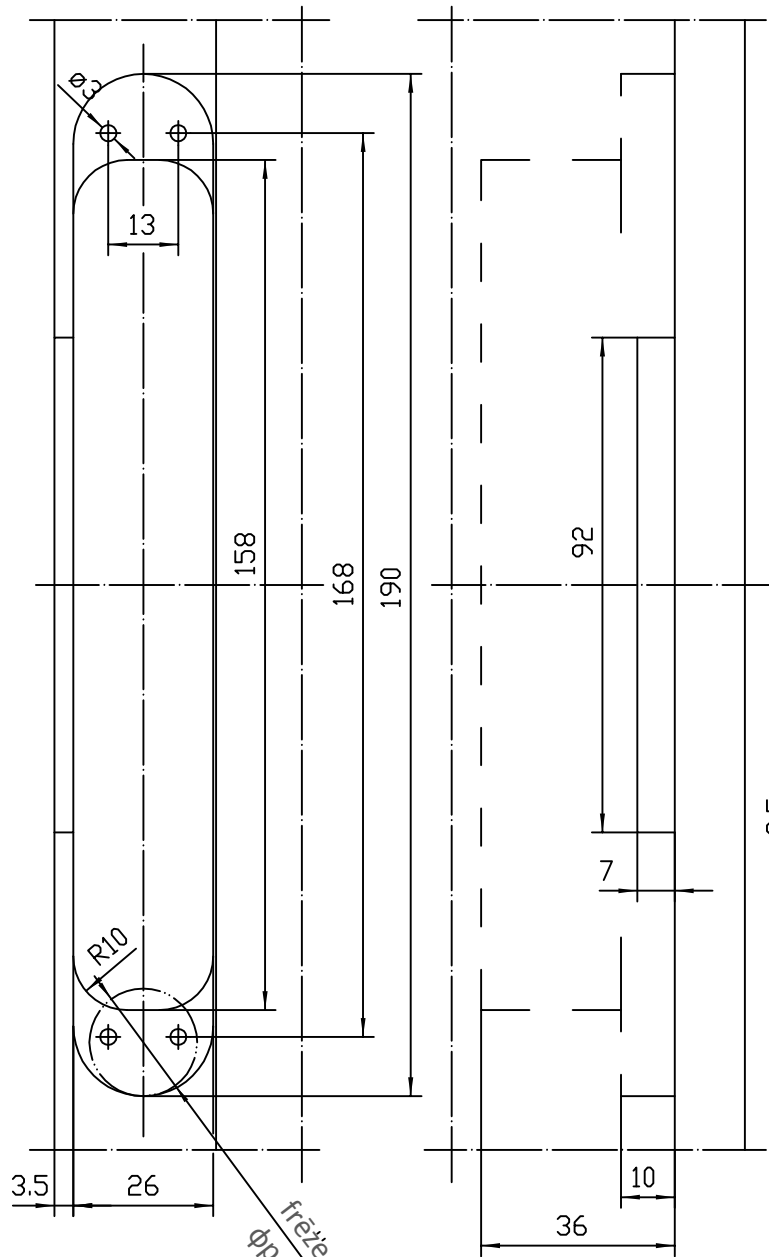

TECTUS TE 380 3D

piļņkoka kārba / деревянная коробка

Frēzējums kārībā
Фрезерование в коробке

Frēzējums vērtņē
Фрезерование в створке