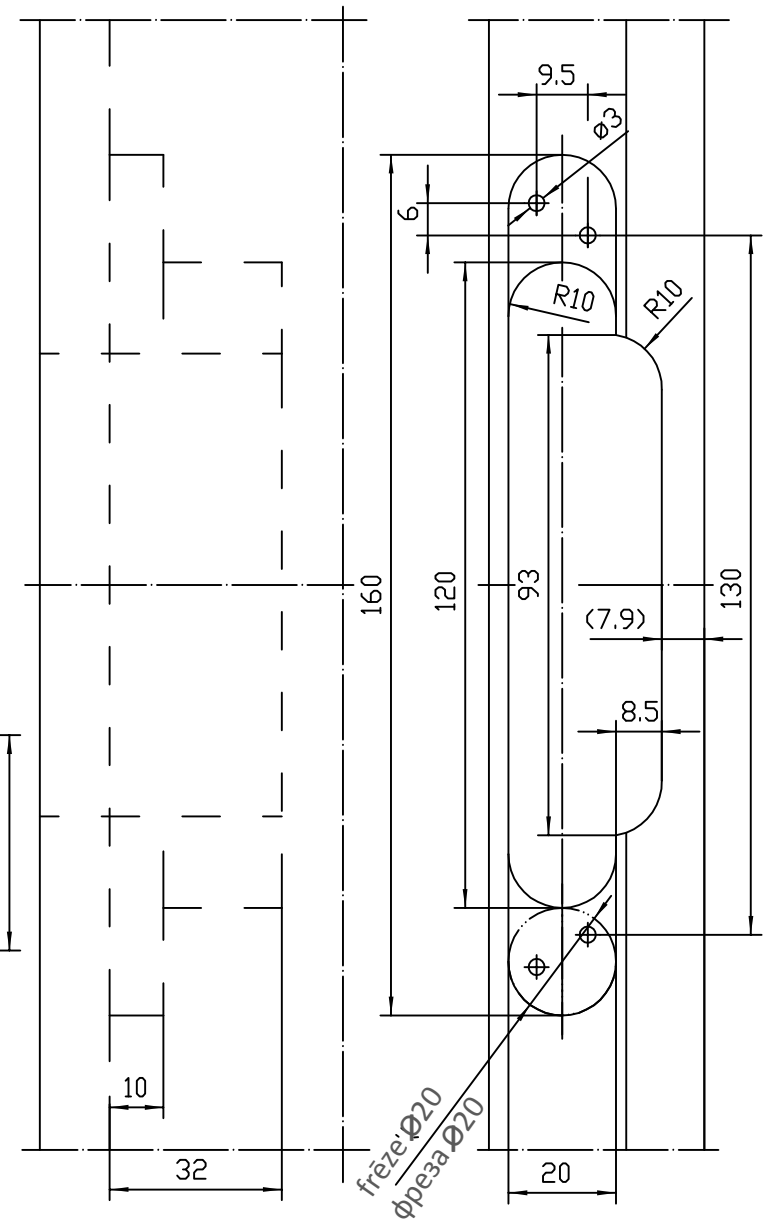

TECTUS TE 380 3D

piļņkoka kārba / деревянная коробка

Frēzējums kārībā
Фрезерование в коробке

Frēzējums vērtņē
Фрезерование в створке