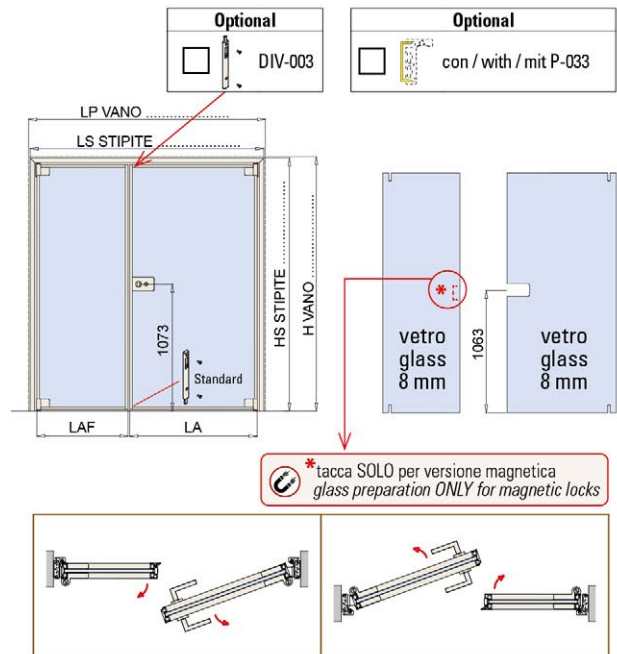

LAV-030-DIV scheda d'ordine - order form

A SINISTRA / LEFT / LINKS N°

B DESTRA / RIGHT / RECHTS N°

Scegliere tra le serrature disponibili - Choose available locks - Wählen Sie die verfügbaren Schlösser

LAV-030-DIV V-740 V-741 CP-015

LAV-030-DIV-M MV-740 MV-741 CP-015-M

LAV-030-DIV101 DIV-M101

2FLG porta doppia - double door

A SINISTRA / LEFT / LINKS N°

B DESTRA / RIGHT / RECHTS N°

Scegliere tra le serrature disponibili - Choose available locks - Wählen Sie die verfügbaren Schlösser