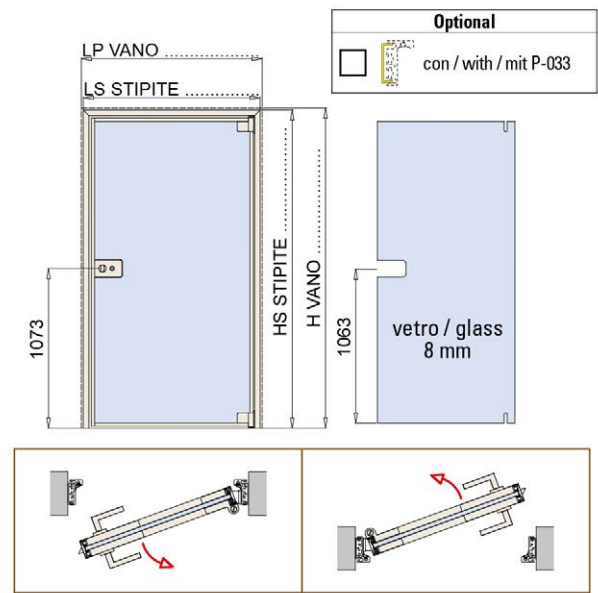

LAV-030-DIV scheda d'ordine - order form

A SINISTRA / LEFT / LINKS N°

B DESTRA / RIGHT / RECHTS N°

Scegliere tra le serrature disponibili - Choose available locks - Wählen Sie die verfügbaren Schlösser

LAV-030-DIV V-740 V-741 CP-015

LAV-030-DIV-M MV-740 MV-741 CP-015-M

LAV-030-DIV101 DIV-M101

2FLG porta doppia - double door

A SINISTRA / LEFT / LINKS N°

B DESTRA / RIGHT / RECHTS N°

Scegliere tra le serrature disponibili - Choose available locks - Wählen Sie die verfügbaren Schlösser