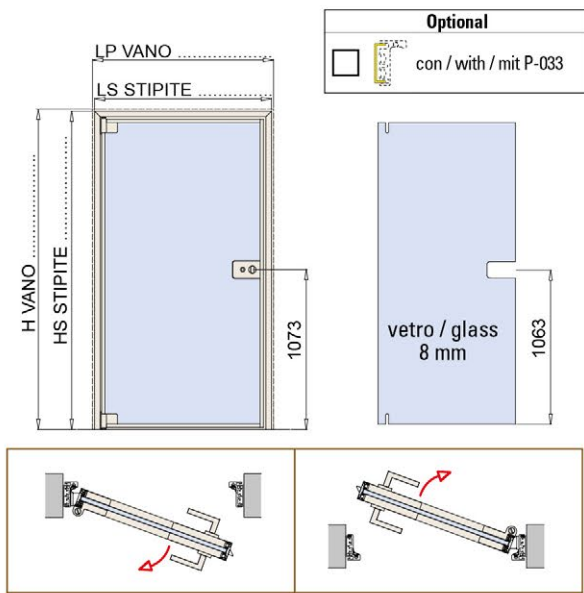

LAV-030-DIV scheda d'ordine - order form

A SINISTRA / LEFT / LINKS N°

B DESTRA / RIGHT / RECHTS N°

Scegliere tra le serrature disponibili - Choose available locks - Wählen Sie die verfügbaren Schlösser

LAV-030-DIV V-740 V-741 CP-015

LAV-030-DIV-M MV-740 MV-741 CP-015-M

LAV-030-DIV101 DIV-M101

2FLG porta doppia - double door

A SINISTRA / LEFT / LINKS N°

B DESTRA / RIGHT / RECHTS N°

Scegliere tra le serrature disponibili - Choose available locks - Wählen Sie die verfügbaren Schlösser