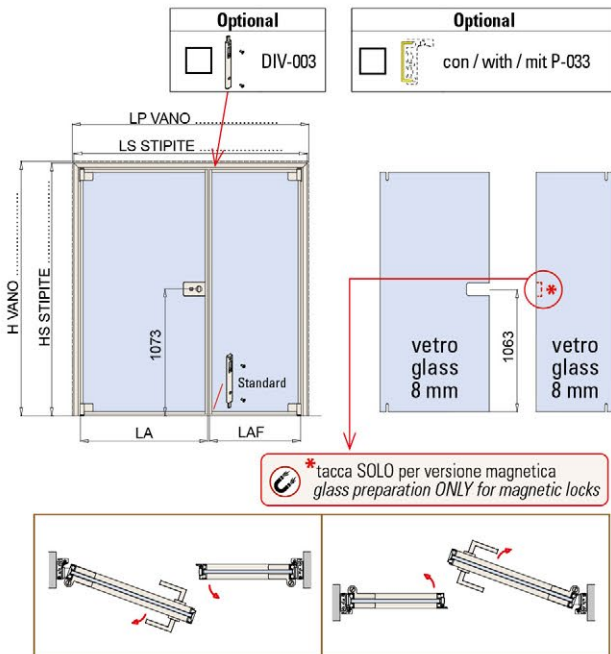

LAV-030-DIV scheda d'ordine - order form

A SINISTRA / LEFT / LINKS N°

B DESTRA / RIGHT / RECHTS N°

Scegliere tra le serrature disponibili - Choose available locks - Wählen Sie die verfügbaren Schlösser

LAV-030-DIV V-740 V-741 CP-015

LAV-030-DIV-M MV-740 MV-741 CP-015-M

LAV-030-DIV101 DIV-M101

2FLG porta doppia - double door

A SINISTRA / LEFT / LINKS N°

B DESTRA / RIGHT / RECHTS N°

Scegliere tra le serrature disponibili - Choose available locks - Wählen Sie die verfügbaren Schlösser

LAV-030-DIV-2FL V-740 V-741 DIV-005

LAV-030-DIV-M2F MV-740 MV-741 CP-015-M

Lavorazioni possibili solo standard - Only standard profile preparation - Nur standard Profilbearbeitung