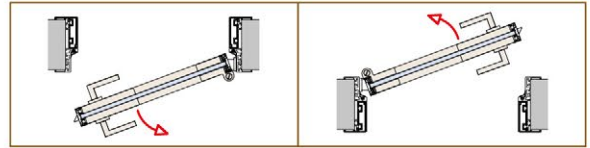

# LAV-300-DIV scheda d'ordine - order form

**A SINISTRA / LEFT / LINKS**  N° .....

**B DESTRA / RIGHT / RECHTS**  N° .....

Scegliere tra le serrature disponibili - Choose available locks - Wählen Sie die verfügbaren Schlösser

## 2FLG porta doppia - double door

**A SINISTRA / LEFT / LINKS**  N° .....

**B DESTRA / RIGHT / RECHTS**  N° .....

\*tacca SOLO per versione magnetica  
glass preparation ONLY for magnetic locks

\*tacca SOLO per versione magnetica  
glass preparation ONLY for magnetic locks