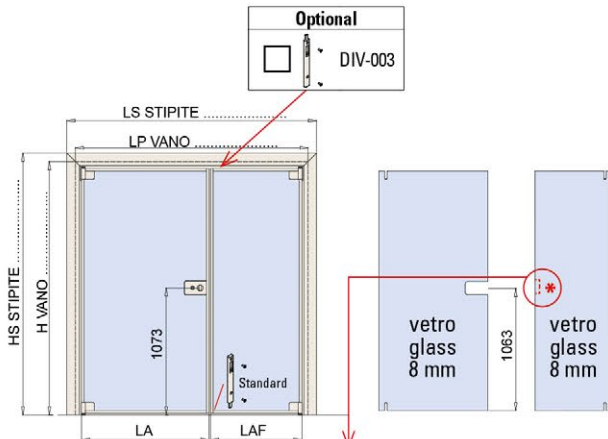

# LAV-300-DIV scheda d'ordine - order form

**A SINISTRA / LEFT / LINKS**  N° .....

**B DESTRA / RIGHT / RECHTS**  N° .....

Scegliere tra le serrature disponibili - Choose available locks - Wählen Sie die verfügbaren Schlösser

LAV-300-DIV  V-740  V-741  CP-015

LAV-300-DIV-M  MV-740  MV-741  CP-015-M

LAV-300-DIV101  DIV-M101  CP-015-M

## 2FLG porta doppia - double door

**A SINISTRA / LEFT / LINKS**  N° .....

**B DESTRA / RIGHT / RECHTS**  N° .....

\*tacca SOLO per versione magnetica  
glass preparation ONLY for magnetic locks

\*tacca SOLO per versione magnetica  
glass preparation ONLY for magnetic locks