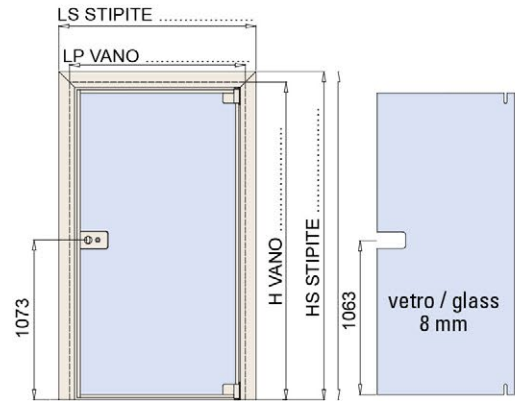

# LAV-300-DIV scheda d'ordine - order form

**A SINISTRA / LEFT / LINKS**  N° .....

**B DESTRA / RIGHT / RECHTS**  N° .....

Scegliere tra le serrature disponibili - Choose available locks - Wählen Sie die verfügbaren Schlösser

LAV-300-DIV  V-740  V-741  CP-015

LAV-300-DIV-M  MV-740  MV-741  CP-015-M

LAV-300-DIV101  DIV-M101  CP-015-M

## 2FLG porta doppia - double door

**A SINISTRA / LEFT / LINKS**  N° .....

**B DESTRA / RIGHT / RECHTS**  N° .....

\*tacca SOLO per versione magnetica  
glass preparation ONLY for magnetic locks

\*tacca SOLO per versione magnetica  
glass preparation ONLY for magnetic locks