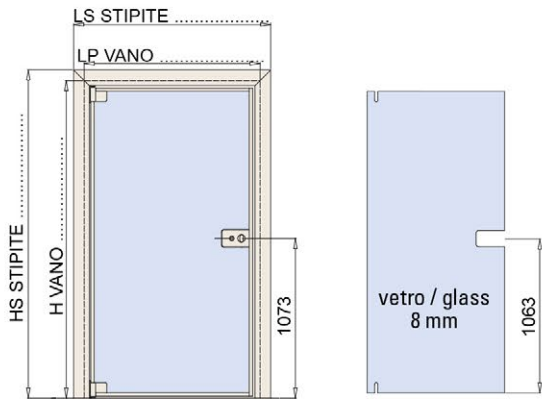

# LAV-300-DIV scheda d'ordine - order form

**A SINISTRA / LEFT / LINKS**  N° .....

**B DESTRA / RIGHT / RECHTS**  N° .....

Scegliere tra le serrature disponibili - Choose available locks - Wählen Sie die verfügbaren Schlösser

## 2FLG porta doppia - double door

**A SINISTRA / LEFT / LINKS**  N° .....

**B DESTRA / RIGHT / RECHTS**  N° .....

\*tacca SOLO per versione magnetica  
glass preparation ONLY for magnetic locks

\*tacca SOLO per versione magnetica  
glass preparation ONLY for magnetic locks