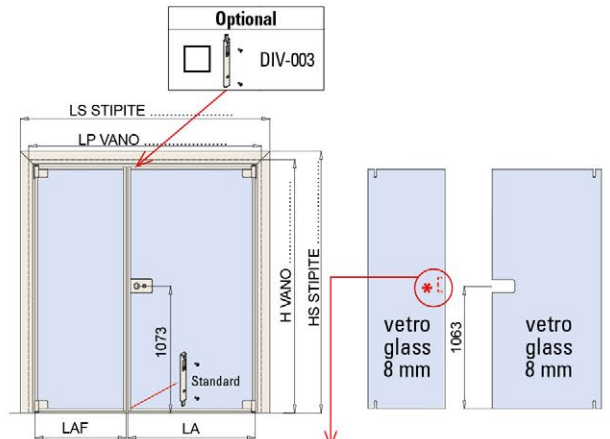

# LAV-300-DIV scheda d'ordine - order form

**A SINISTRA / LEFT / LINKS**  N° .....

**B DESTRA / RIGHT / RECHTS**  N° .....

Scegliere tra le serrature disponibili - Choose available locks - Wählen Sie die verfügbaren Schlösser

LAV-300-DIV  V-740  V-741  CP-015

LAV-300-DIV-M  MV-740  MV-741  CP-015-M

LAV-300-DIV101  DIV-M101  CP-015-M

## 2FLG porta doppia - double door

**A SINISTRA / LEFT / LINKS**  N° .....

**B DESTRA / RIGHT / RECHTS**  N° .....

\*tacca SOLO per versione magnetica  
glass preparation ONLY for magnetic locks

\*tacca SOLO per versione magnetica  
glass preparation ONLY for magnetic locks